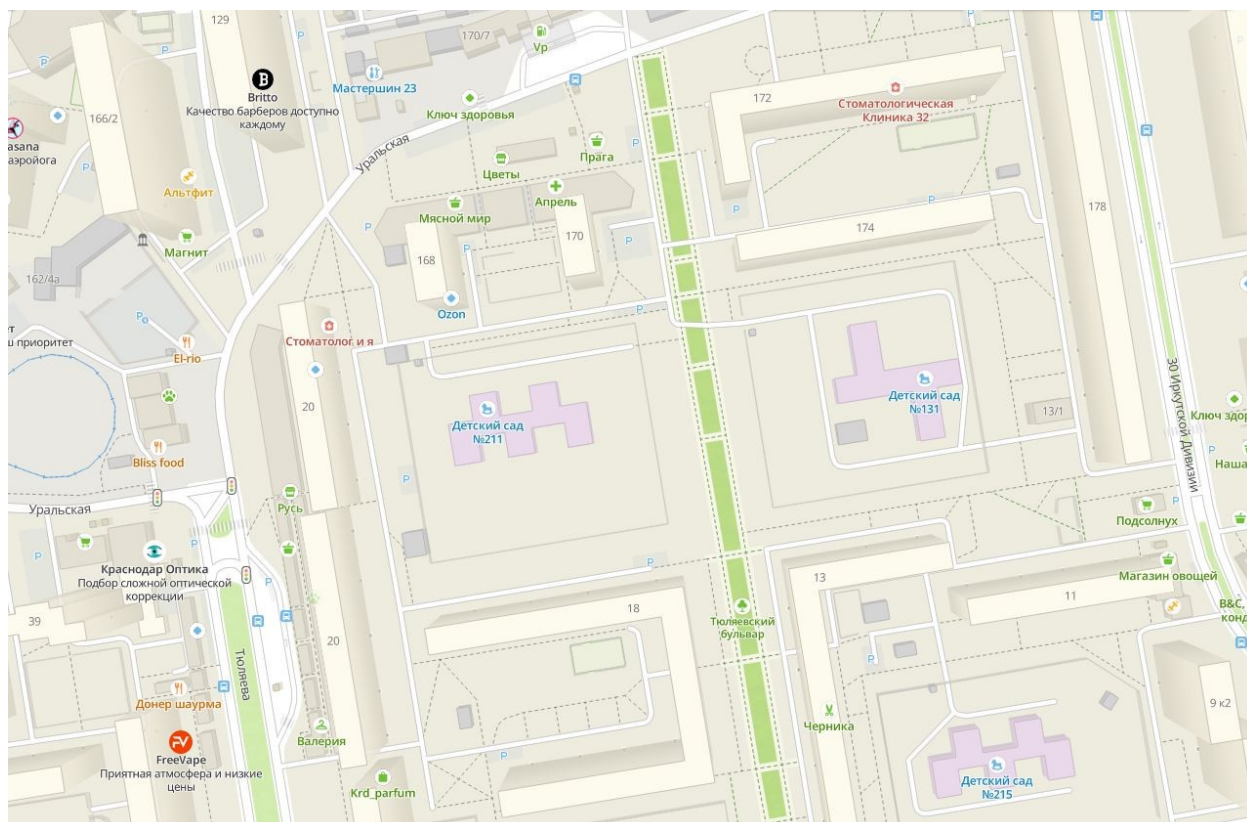

МАДОУ МО г. Краснодар «Детский сад № 211» с размещением соответствующих технических средств организации дорожного движения, маршруты движения детей и расположение парковочных мест.

- | | | | |
|---|--------------------------------------|---|---|
|  | - Знак «Осторожно, дети» |  | - Знак «Жилая зона» |
|  | - Парковочное место |  | - движение транспортных средств |
|  | - тротуар |  | - движение пешеходов по основному направлению |
|  | - проезжая часть |  | - движение по внутривортовой территории |
|  | - остановка общественного транспорта |  | - пешеходный переход |
|  | - Знак «Ограничение скорости» |  | |

1.3. Маршруты движения организованных групп детей от